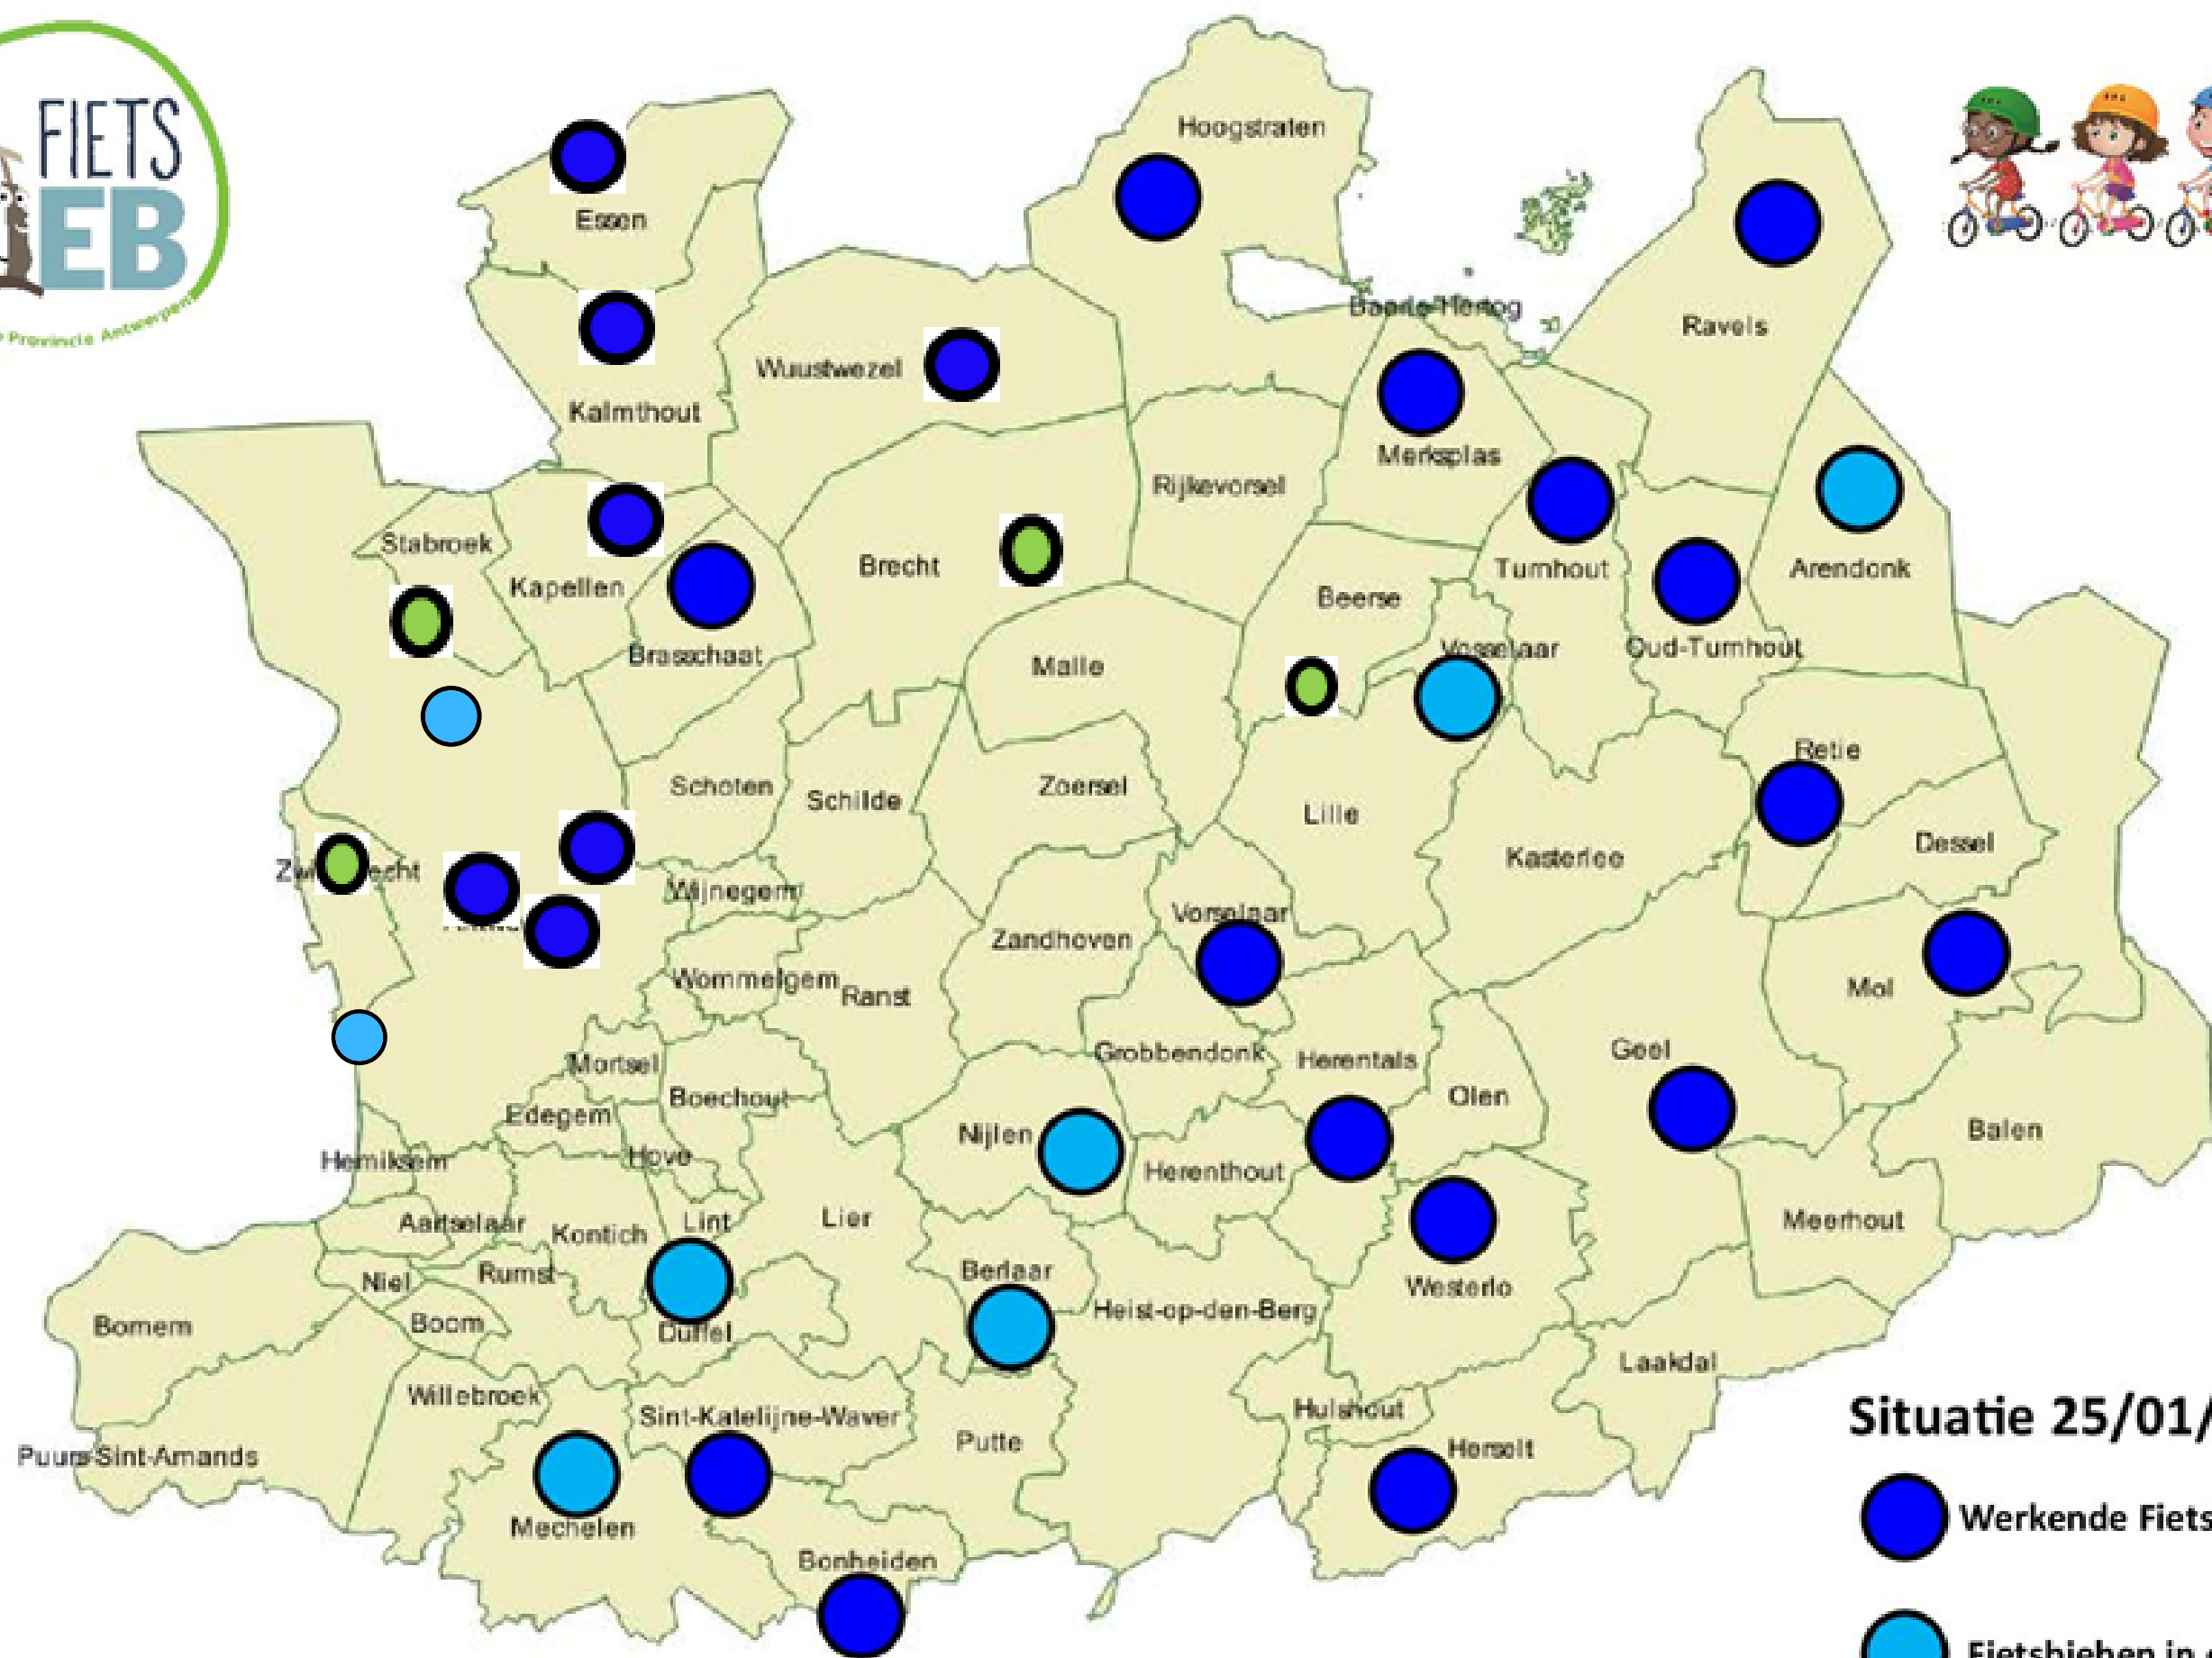

FIETS  BIEB

Een bibliotheek?

JA INDERDAAD, EEN BIBLIOTHEEK...
MAAR DAN VOOR KINDERFIETSEN

- Kinderfietsen van 3-12jaar
- 20euro/per jaar en 20 euro waarborg
- Eerste jaar gratis bij donatie van een fiets
- Vrijwilligersproject
- Lokaal verhaal met de gemeente & talloze partners
- Regionaal verhaal met stevige ondersteuning
- geen concurrentie voor de lokale fietsenwinkels

De fietsbieb vandaag in onze provincie

- Situatie 25/01/2021**
- Werkende Fietsbieden
 - Fietsbieden in opstartfase
 - Verkennde gesprekken

Waarom een fietsbieb?

Fietsbieb & Sociale tewerkstelling

Samen met de provincie willen we bij de uitrol in dit arrondissement actief tewerkstelling creëren.

- Aanvoer van fietsen via kringloopwinkel en Groep intro
- Betrekken van wijkwerkers
- Uitwerken van initiatieven om mensen te doen doorstromen

Onze ondersteuning

LOKALE BEGELEIDING

- groepsdynamiek
- Vrijwilligers zoeken
- Lokaal netwerk vormen
- uitwisseling tussen fietsbiebs organiseren

de kringwinkel

Zuiderkempen

vzw DE BEHAL
Sociaal Tewerkstellingscentrum

Fietsersbond

Gezinsbond

landelijke
thuiszorg